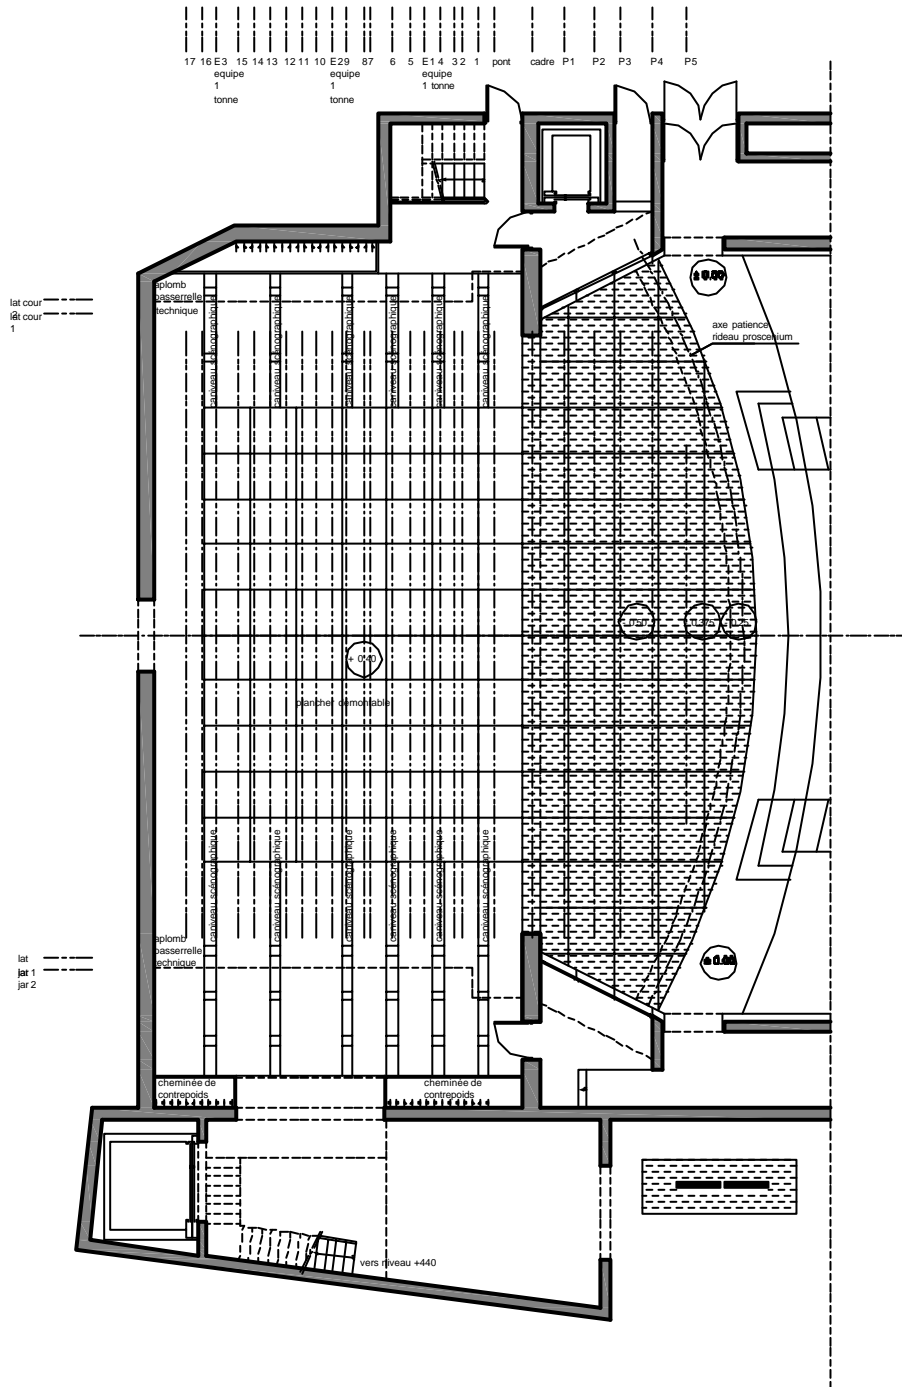

" La Comète "
 Scène nationale de Chalons en Champagne
 5 Rue des Frippiers
 Chalons en Champagne

Plan du plateau avec proscenium

MàJ : JUIN 2005